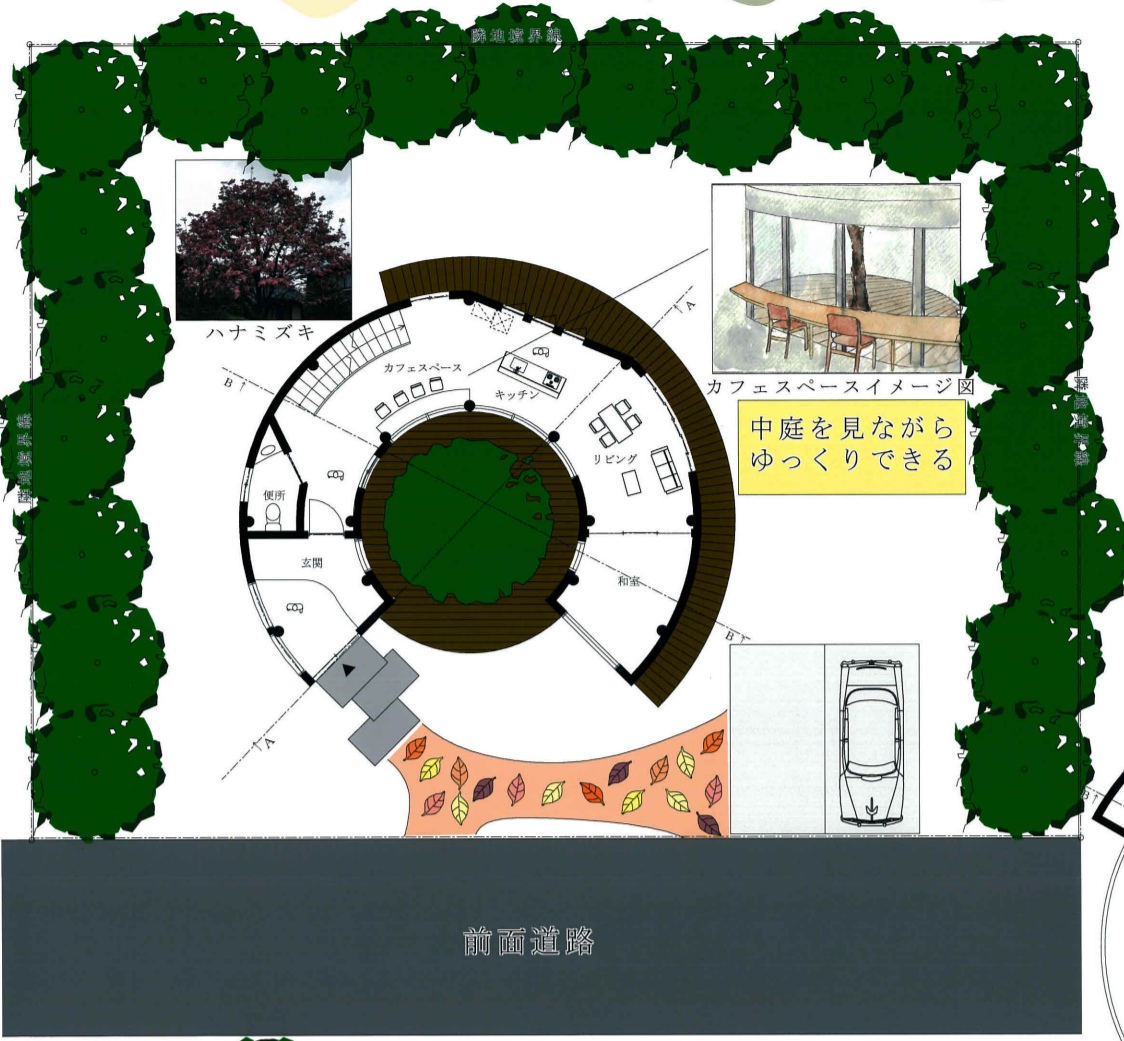

樹につつまれる家

～森で暮らす幸せな時間～

コンセプト

今、世界中では人の手によって森林破壊が進み、それが地球温暖化に大きく影響しています。私たちは間接的にも、直接的にも森林に支えられています。そんな欠かせない存在の森林を残していくために森に住み自然の大切さを身近に感じながら生活することで環境を意識し、豊かな生活を送りたいと考えました。

そこで、私は3つの「繋がり」をテーマに設計しました。

- ①自然と繋がる：森の中で生活し、四季を眺めながら自然の大切さを感じる
- ②家族と繋がる：円形の建物に住むことによって円満に生活ができる
- ③思い出を繋ぐ：中庭の木と家族が共に成長していく過程の思い出を繋ぐ
中庭にハナミズキを植えたのは花言葉にある永続性という言葉にちなんで今の森の姿を未来まで残し、家族も幸せな時間がずっと続いてほしいという願いを込めました。

浴室から見たハナミズキのイメージ図

S = 1 / 1 0 0

島根県立出雲工業高等学校 建築科2年 竹内梨都

森の中で四季折々の景色が楽しめる

夫婦寝室はウォークインクローゼットを設けゆったりできるようにした

趣味の映画鑑賞を夫婦で楽しめるシアタールーム

S = 1 / 1 0 0

ハナミズキの花言葉である永続を願い、中庭に植えた木と共に家族も繁栄していくイメージ図

面積表	
敷地面積	340.00㎡
建築面積	100.23㎡
延べ面積	199.75㎡
建ぺい率	33.92%
容積率	58.75%
構造体	RC造

家族構成			
夫	30歳	映画鑑賞	
妻	30歳	映画鑑賞	
長女	5歳	読み聞かせ	
長男	3歳	砂遊び	

島根県立出雲工業高等学校 建築科2年 竹内梨都