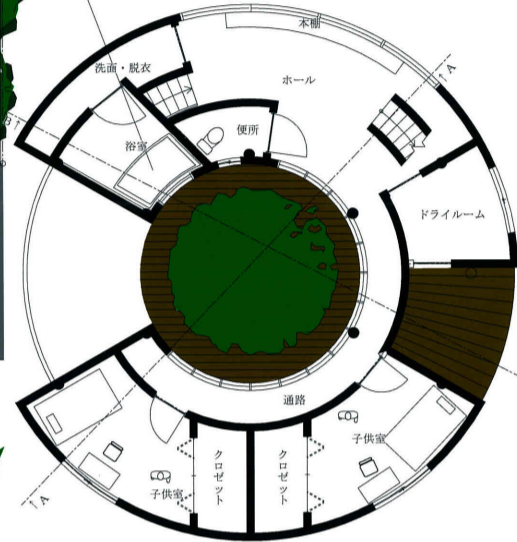

浴室から見たハナミズキのイメージ図

S = 1 / 1 0 0

島根県立出雲工業高等学校 建築科2年 竹内梨都

森の中で四季折々の景色が楽しめる

夫婦寝室はウォークインクローゼットを設けゆったりできるようにした

趣味の映画鑑賞を夫婦で楽しめるシアタールーム

S = 1 / 1 0 0

ハナミズキの花言葉である永続を願い、中庭に植えた木と共に家族も繁栄していくイメージ図

面積表	
敷地面積	340.00㎡
建築面積	100.23㎡
延べ面積	199.75㎡
建ぺい率	33.92%
容積率	58.75%
構造体	RC造

家族構成			
夫	30歳	映画鑑賞	
妻	30歳	映画鑑賞	
長女	5歳	読み聞かせ	
長男	3歳	砂遊び	

島根県立出雲工業高等学校 建築科2年 竹内梨都