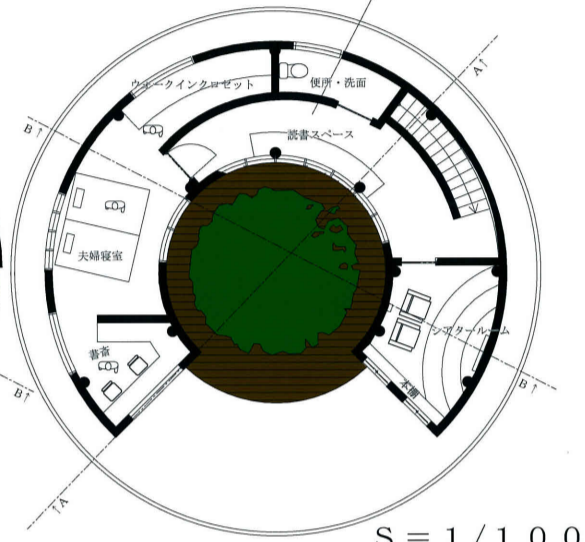

浴室から見たハナミズキのイメージ図

S = 1 / 1 0 0

島根県立出雲工業高等学校 建築科2年 竹内梨都

森の中で四季折々の景色が楽しめる

夫婦寝室はウォークインクローゼットを設けゆったりできるようにした

趣味の映画鑑賞を夫婦で楽しめるシアタールーム

S = 1 / 1 0 0

ハナミズキの花言葉である永続を願い、中庭に植えた木と共に家族も繁栄していくイメージ図

面積表	
敷地面積	340.00㎡
建築面積	100.23㎡
延べ面積	199.75㎡
建ぺい率	33.92%
容積率	58.75%
構造体	RC造

家族構成			
夫	30歳	映画鑑賞	
妻	30歳	映画鑑賞	
長女	5歳	読み聞かせ	
長男	3歳	砂遊び	

島根県立出雲工業高等学校 建築科2年 竹内梨都