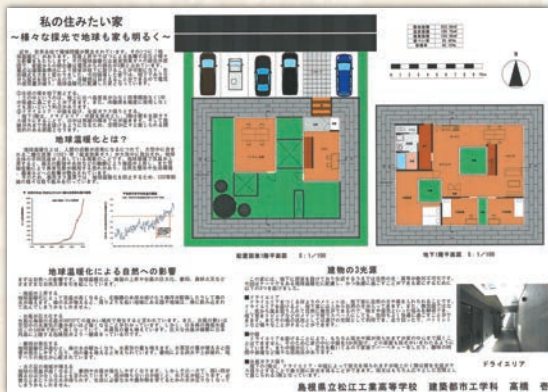

第13回 学生設計コンクール

最優秀賞

Circle House 島根県立松江工業高等学校定時制 建築科 4年 栗原 茉湖

島根県内の工業高等学校建築系の生徒による、学生設計コンクールも今年で13回目を迎えました。今年71名のエントリーがあり、12月19日の広報委員会で入賞作品が決定しました。

今年は、入賞作品を含めた応募作品を島根県民会館のプロムナードギャラリーで展示する予定としています。高校生の力作を是非ご覧ください。

- ◆ 展示場所 / 島根県民会館
プロムナードギャラリー
- ◆ 展示期間 /
令和6年 1月11日(木)～
1月21日(日) 正午

様々な採光で地球も家も明るく

優秀賞

島根県立松江工業高等学校
建築都市工学科 3年 高橋 志

FOREST DOME HOUSE
～森の安心を包みこまれ～

優秀賞

島根県立出雲工業高等学校
建築科 2年 安井 凜花

協会長賞