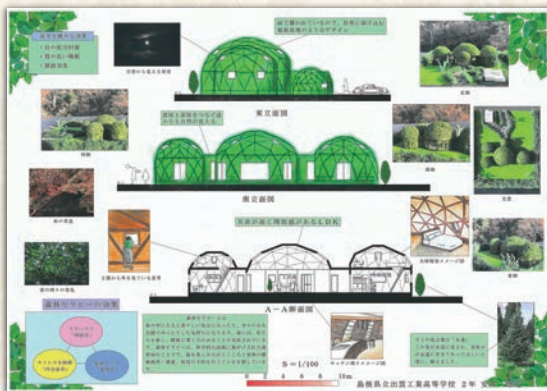

第13回 学生設計コンクール

最優秀賞

Circle House 島根県立松江工業高等学校定時制 建築科 4年 栗原 茉湖

島根県内の工業高等学校建築系の生徒による、学生設計コンクールも今年で13回目を迎えました。今年71名のエントリーがあり、12月19日の広報委員会で入賞作品が決定しました。

今年は、入賞作品を含めた応募作品を島根県民会館のプロムナードギャラリーで展示する予定としています。高校生の力作を是非ご覧ください。

- ◆ 展示場所 / 島根県民会館
プロムナードギャラリー
- ◆ 展示期間 /
令和6年 1月11日(木)～
1月21日(日) 正午

様々な採光で地球も家も明るく

優秀賞

島根県立松江工業高等学校
建築都市工学科 3年 高橋 志

FOREST DOME HOUSE
～森の安心を包みこまれ～

優秀賞

島根県立出雲工業高等学校
建築科 2年 安井 凜花

協会長賞