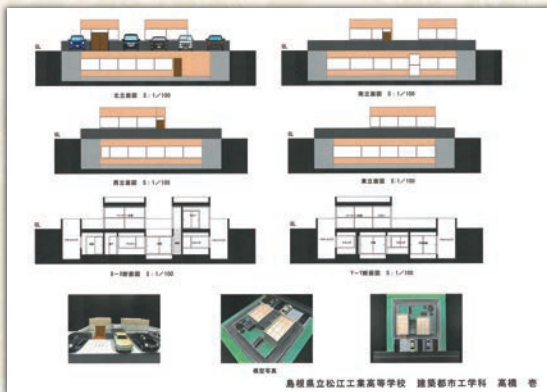

様々な採光で地球も家も明るく

優秀賞

島根県立松江工業高等学校
建築都市工学科 3年 高橋 志