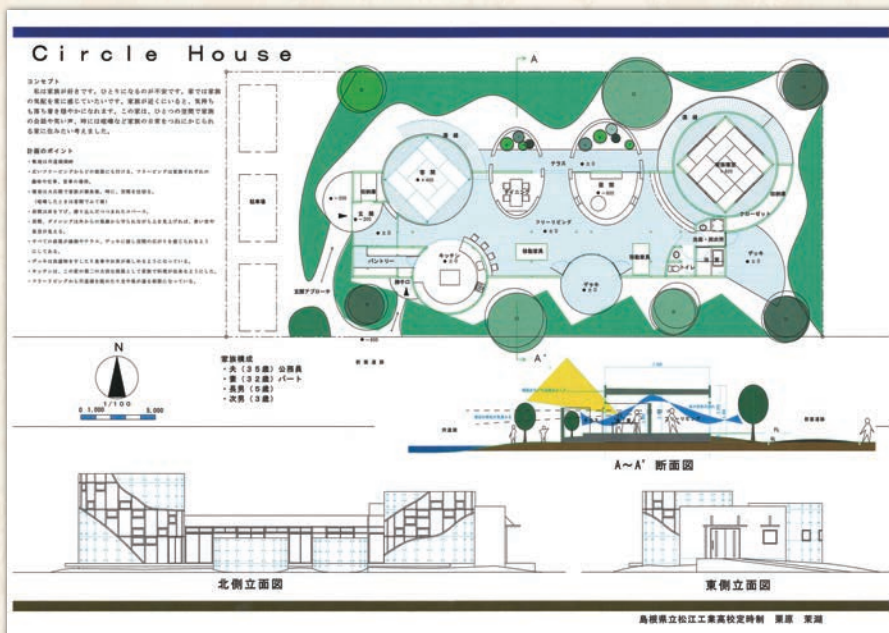

第13回 学生設計コンクール

最優秀賞

Circle House 島根県立松江工業高等学校定時制 建築科 4年 栗原 茉湖

島根県内の工業高等学校建築系の生徒による、学生設計コンクールも今年で13回目を迎えました。今年71名のエントリーがあり、12月19日の広報委員会で入賞作品が決定しました。

今年は、入賞作品を含めた応募作品を島根県民会館のプロムナードギャラリーで展示する予定としています。高校生の力作を是非ご覧ください。

- ◆ 展示場所 / 島根県民会館
プロムナードギャラリー
- ◆ 展示期間 /
令和6年 1月11日(木)～
1月21日(日) 正午

様々な採光で地球も家も明るく

優秀賞

島根県立松江工業高等学校
建築都市工学科 3年 高橋 志

FOREST DOME HOUSE
～森の安心を包みこまれ～

優秀賞

島根県立出雲工業高等学校
建築科 2年 安井 凜花

協会長賞